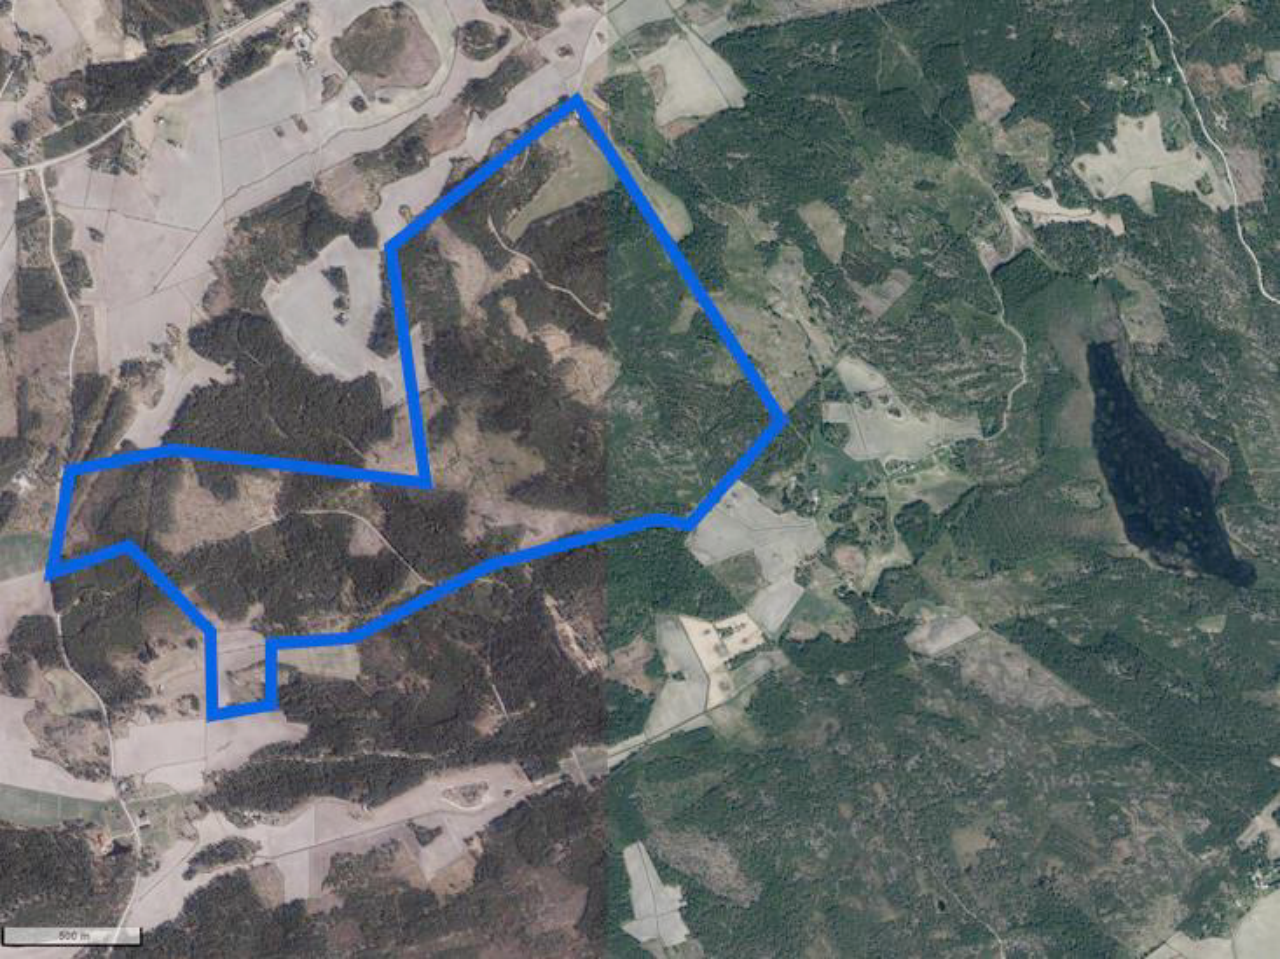

Bjersböle-  
träsket

Kastkärr

Särkisalo  
Finby

ögmo

Östermark

Norrby

Tappo

Labböle

Vestlax

Förby

Uusikylä

*Isoluoto  
Storö*

2 km

600 m